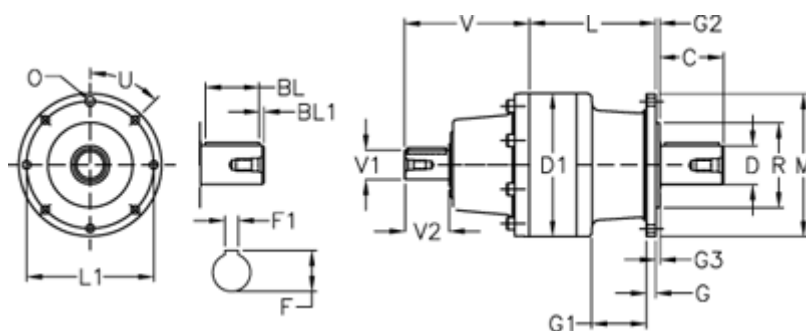

Data Sheet

Article number: 473000103482001

Description: Trasmital 300 L1-3,48 MC-V01B
42

Measures

BL = 50	G1 = 36	U degrees = 45
BL1 = 4	G2 = 5	V = 158
C = 58	G3 = 6	V1 = 38
D = 38	L = 80	V2 = 58
D1 = 185	L1 = 165	
F = 41	M = 185	
F1 = A10x8x50	O = 8x10,5	
G = 12	R = 110	